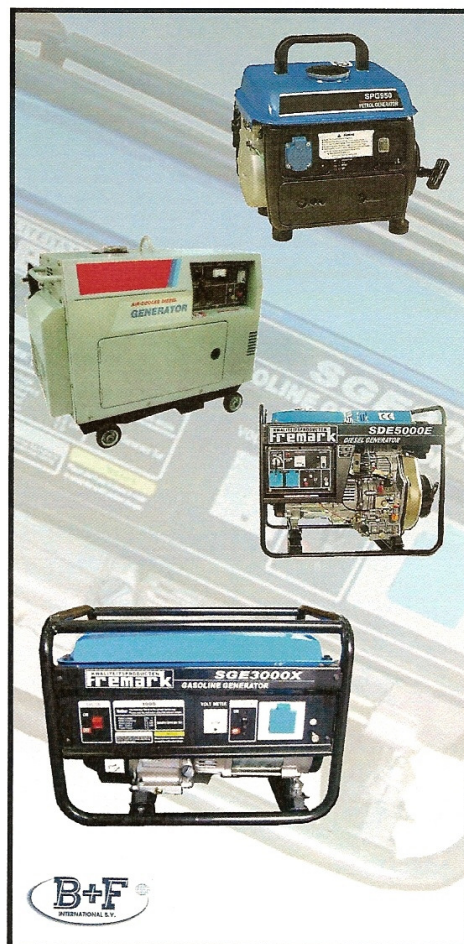

Compressoren	1
Luchtgereedschap	2
Luchttoebehoren	3
Generatoren	4
Inrichting	5
Metaalbewerking	6
Houtbewerking	7
Bouwmachines	8
Handgereedschap	9
Index	I

**GENERATOREN**

**BENZINE  
DIESEL**

## generatoren

---

diesel generatoren

### Diesel generator SDE5000E

generator 4600W

---

<i>bestelnummer</i>	<i>omschrijving</i>	<i>prijs</i>
<b>SDE5000E</b>	Diesel generator SDE5000E	<b>€ 1,125.00</b>

---

### Diesel generator SDE6000E3

Technische gegevens:

MAXIMAAL VERMOGEN : 5500 w  
NOMINAAL VERMOGEN : 5000 w  
VOLTAGE : 400 V / 50 Hz.  
VOLTAGE : 12 VDC  
AANTAL FASEN : 3  
MANIER VAN STAREN : Electrisch  
MOTOR : Luchtgekoeld  
TANK INHOUD : 12,5 liter  
AFMETINGEN : 72x48x64,5 mm  
LEEG GEWICHT : 95 Kg  
HOEVEELHEID SMEEROLIE : 1,65 liter