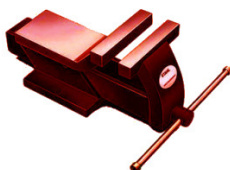

metaalbewerking

bankschroeven

Bankschroef 100 mm

bankschroef

- Bekbreedte 100mm
- Spanwijdte 100 mm
- Gewicht 5,2 kg

bestelnummer
KU1003

omschrijving
Bankschroef 100 mm

prijs
€ 52.50

Bankschroef 125 mm

bankschroef

- Bekbreedte 125mm
- Spanwijdte 125 mm
- Gewicht 10,5 kg

bestelnummer
KU1004

omschrijving
Bankschroef 125 mm

prijs
€ 78.50

Bankschroef 150 mm

bankschroef

- Bekbreedte 150mm
- Spanwijdte 150 mm
- Gewicht 10,5 kg

bestelnummer
KU1005

omschrijving
Bankschroef 150 mm

prijs
€ 99.00

Bankschroef 175 mm

bankschroef

- Bekbreedte 175mm
- Spanwijdte 175 mm
- Gewicht 21,5 kg

bestelnummer
KU1006

omschrijving
Bankschroef 175 mm

prijs
€ 127.50

tafel & kolomboormachines

13 mm Tafelboormachine - RDM 13 RN

Tafelboormachine 13 mm - RDM 13 RN

- vermogen: 250 W
- boorkop: 13mm / zelfspannend / B16
- slag: 100 mm
- horizontale verplaatsing: 584 mm
- toerental: 500-2500 omw/min (in 5 stappen)
- totale hoogte 710 mm
- gewicht 29 kg