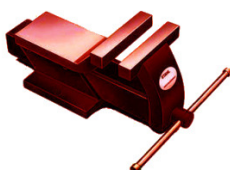

metaalbewerking

bankschroeven

Bankschroef 100 mm

bankschroef

- Bekbreedte 100mm
- Spanwijdte 100 mm
- Gewicht 5,2 kg

bestelnummer
KU1003

omschrijving
Bankschroef 100 mm

prijs
€ 52.50

Bankschroef 125 mm

bankschroef

- Bekbreedte 125mm
- Spanwijdte 125 mm
- Gewicht 10,5 kg

bestelnummer
KU1004

omschrijving
Bankschroef 125 mm

prijs
€ 78.50

Bankschroef 150 mm

bankschroef

- Bekbreedte 150mm
- Spanwijdte 150 mm
- Gewicht 10,5 kg

bestelnummer
KU1005

omschrijving
Bankschroef 150 mm

prijs
€ 99.00

Bankschroef 175 mm

bankschroef

- Bekbreedte 175mm
- Spanwijdte 175 mm
- Gewicht 21,5 kg

bestelnummer
KU1006

omschrijving
Bankschroef 175 mm

prijs
€ 127.50

tafel & kolomboormachines

13 mm Tafelboormachine - RDM 13 RN

Tafelboormachine 13 mm - RDM 13 RN

- vermogen: 250 W
- boorkop: 13mm / zelfspannend / B16
- slag: 100 mm
- horizontale verplaatsing: 584 mm
- toerental: 500-2500 omw/min (in 5 stappen)
- totale hoogte 710 mm
- gewicht 29 kg