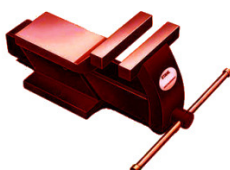

metaalbewerking

bankschroeven

Bankschroef 100 mm

bankschroef

- Bekbreedte 100mm
- Spanwijdte 100 mm
- Gewicht 5,2 kg

bestelnummer
KU1003

omschrijving
Bankschroef 100 mm

prijs
€ 52.50

Bankschroef 125 mm

bankschroef

- Bekbreedte 125mm
- Spanwijdte 125 mm
- Gewicht 10,5 kg

bestelnummer
KU1004

omschrijving
Bankschroef 125 mm

prijs
€ 78.50

Bankschroef 150 mm

bankschroef

- Bekbreedte 150mm
- Spanwijdte 150 mm
- Gewicht 10,5 kg

bestelnummer
KU1005

omschrijving
Bankschroef 150 mm

prijs
€ 99.00

Bankschroef 175 mm

bankschroef

- Bekbreedte 175mm
- Spanwijdte 175 mm
- Gewicht 21,5 kg

bestelnummer
KU1006

omschrijving
Bankschroef 175 mm

prijs
€ 127.50

tafel & kolomboormachines

13 mm Tafelboormachine - RDM 13 RN

Tafelboormachine 13 mm - RDM 13 RN

- vermogen: 250 W
- boorkop: 13mm / zelfspannend / B16
- slag: 100 mm
- horizontale verplaatsing: 584 mm
- toerental: 500-2500 omw/min (in 5 stappen)
- totale hoogte 710 mm
- gewicht 29 kg