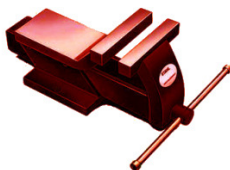

Compressoren	1
Luchtgereedschap	2
Luchttoebehoren	3
Generatoren	4
Inrichting	5
Metaalbewerking	6
Houtbewerking	7
Bouwmachines	8
Handgereedschap	9
Index	I

6

METAALBEWERKING

LASSEN
 ACCU LADERS
 KOLOMBOORMACHINES
 BANKSCHROEVEN
 BANKSLIJPMACHINES

metaalbewerking

bankschroeven

Bankschroef 100 mm

bankschroef

- Bekbreedte 100mm
- Spanwijdte 100 mm
- Gewicht 5,2 kg

bestelnummer
KU1003

omschrijving
Bankschroef 100 mm

prijs
€ 52.50

- Bekbreedte 150mm
- Spanwijdte 150 mm
- Gewicht 10,5 kg

bestelnummer
KU1005

omschrijving
Bankschroef 150 mm

prijs
€ 99.00

Bankschroef 175 mm

bankschroef

- Bekbreedte 175mm
- Spanwijdte 175 mm
- Gewicht 21,5 kg

bestelnummer
KU1006

omschrijving
Bankschroef 175 mm

prijs
€ 127.50

tafel & kolomboormachines

13 mm Tafelboormachine - RDM 13 RN

Tafelboormachine 13 mm - RDM 13 RN

- vermogen: 250 W
- boorkop: 13mm / zelfspannend / B16
- slag: 100 mm
- horizontale verplaatsing: 584 mm
- toerental: 500-2500 omw/min (in 5 stappen)
- totale hoogte 710 mm
- gewicht 29 kg